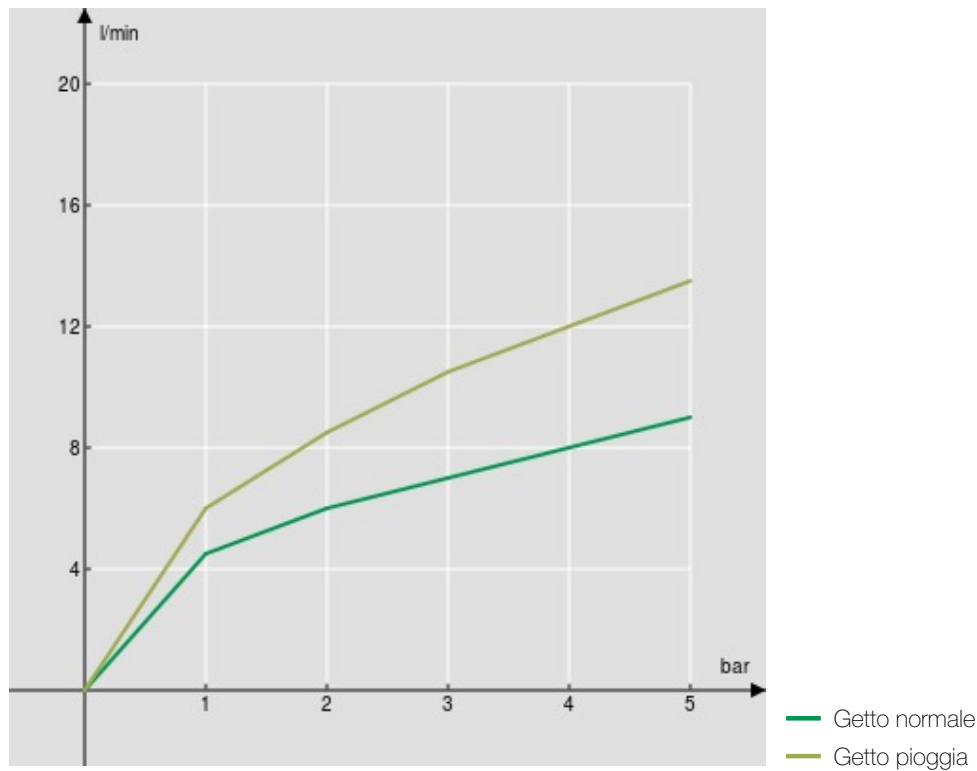

SPECIFICHE

Monocomando

Chocolate red PVD

Bocca girevole 180° (adattabile 120° o 360°)

Doccetta a 2 getti estraibile

Flessibili inox ø 3/8"

Limitatore di portata con freno al 50%

Imballo: 56,5 x 29 x 7,1 cm / 0,01163 m³ / 2,97 kg

DIAGRAMMA DI PORTATA: ACQUA CALDA/FREDDA

DIAGRAMMA DI PORTATA: ACQUA MISCELATA