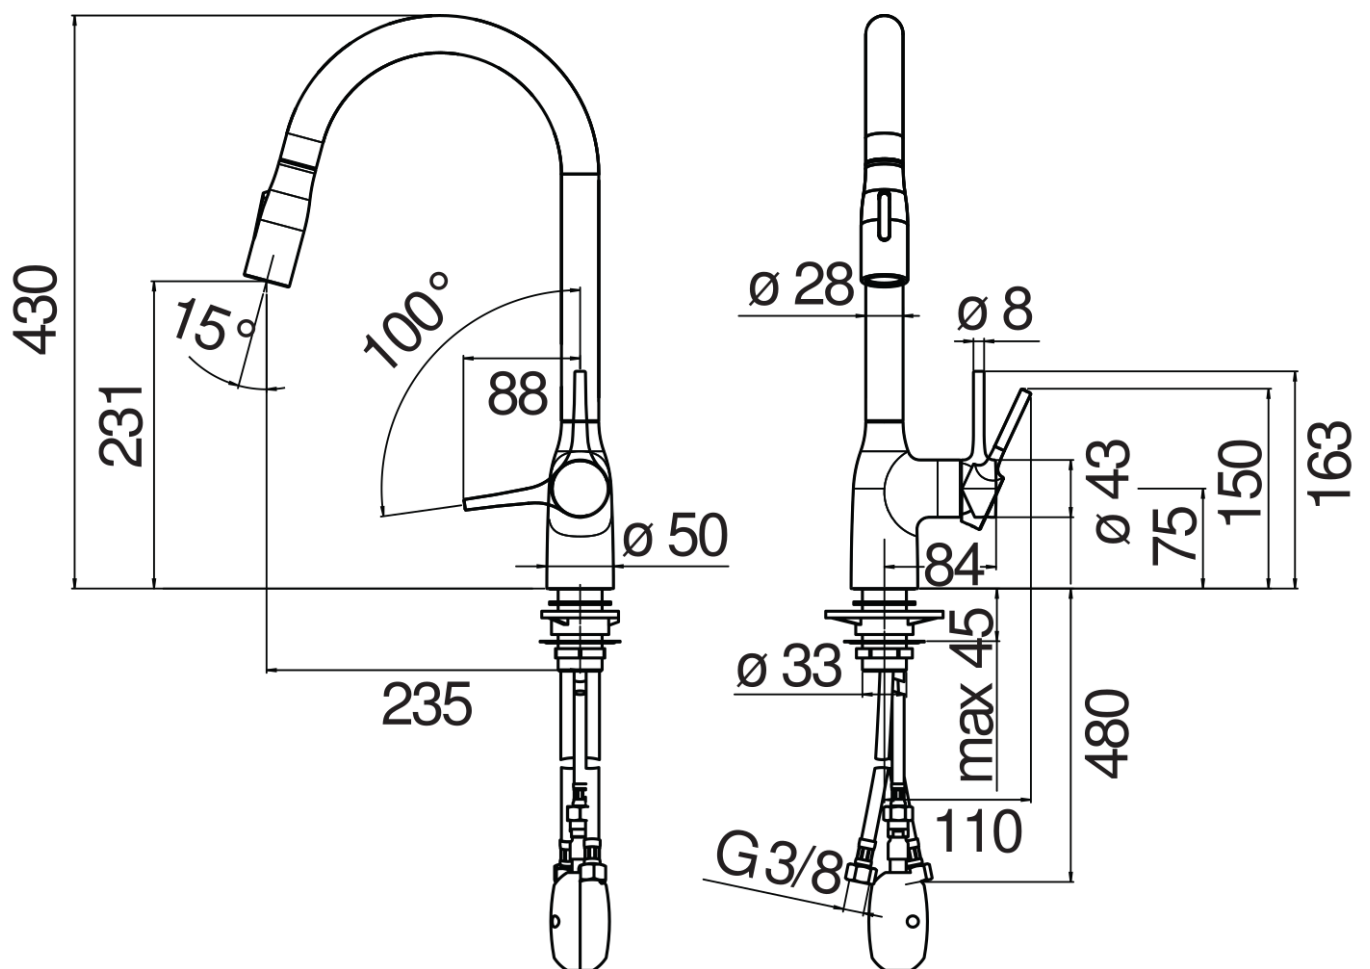

SPECIFICHE

Monocomando

Chocolate red PVD

Bocca girevole 180° (adattabile 120° o 360°)

Doccetta a 2 getti estraibile

Flessibili inox ø 3/8"

Limitatore di portata con freno al 50%

Imballo: 56,5 x 29 x 7,1 cm / 0,01163 m³ / 2,97 kg

DIAGRAMMA DI PORTATA: ACQUA CALDA/FREDDA

DIAGRAMMA DI PORTATA: ACQUA MISCELATA